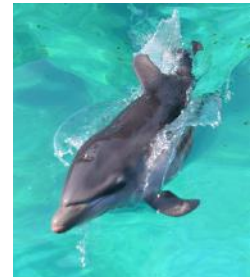

〈こころにスマイル 未来創造パーク〉
アドベンチャーワールド 鯨類繁殖プロジェクト

2020年4月16日(木) **バンドウイルカの赤ちゃんが誕生しました!**

2020年4月16日撮影

アドベンチャーワールド(和歌山県白浜町)では、2020年4月16日(木)にバンドウイルカの赤ちゃんが誕生しました。現在赤ちゃんは、母乳を飲む姿も確認されており、親子で元気に泳いでいます。

報道関係者の皆様へ

現在、臨時休園中のため、パーク内での取材はお受けできず、素材のご提供にて対応させていただきます。

【バンドウイルカの赤ちゃんについて】

- 出生日：2020年4月16日(木) 午前1時56分誕生
- 性別：不明 ■体長：推定120cm ■体重：推定20kg
- 親情報：父親 1978年4月搬入(推定46歳 野生個体)
母親 1995年1月搬入(推定28歳 野生個体)
6度目の出産(前回は2019年1月に出産)

【アドベンチャーワールド 鯨類繁殖プロジェクトについて】

アドベンチャーワールドでは鯨類の繁殖技術の向上を目的に、2016年12月に鯨類繁殖プロジェクトチームを結成しました。鯨類の繁殖は流死産や、また正常に出産した場合でも授乳不良等により順調な育成に至らない場合が多く非常に難しいとされていることから、繁殖に積極的に取り組むとともに出生後の育成率向上を目標に掲げています。

※2020年4月16日現在

【バンドウイルカについて】

- 分類 クジラ目マイルカ科
- 学名 *Tursiops truncatus* ■英名 Bottlenose Dolphin
- 生息地 世界中の温帯から亜熱帯に分布しています。
- 食性 アドベンチャーワールドでは主にサバを与えています。
- 繁殖 妊娠期間は12か月程で、通常は1産1子です。
メスは5歳から12歳で性成熟を迎え、オスは10歳から12歳で性成熟を迎えます。
- 寿命 50年程度
- 特徴 全体的に灰色ですが、体の上側のほうは色が濃く下側は明るく白に近い色になっているのが特徴的です。
体長：250～380cm 体重：200～400kg