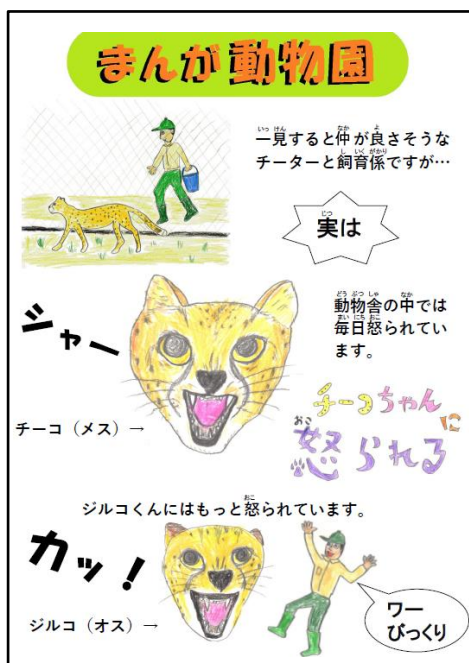

令和5年(2023年)2月6日(月)
広島市安佐動物公園 管理課長：与倉
担当：企画広報係 川田、逸見 ☎082-838-1111

まんが動物園 & 動物まんがクイズラリー

飼育係が描いた動物解説まんがを2月1日(水)から園内約30か所で掲示しています。このまんがは、飼育係ならではの視点で動物の生態や日々の出来事について描かれており、入園者が動物について楽しく学ぶことができます。

また、このまんがを使ったクイズラリーを2月12日、19日、26日に開催します。

1 まんが動物園

- (1) 期間 令和5年2月1日(水)～28日(火)
- (2) 内容 飼育係が動物の不思議や飼育の日常などを取り上げて描いた動物解説まんがを園内約30か所に掲示します。

2 動物まんがクイズラリー

- (1) 実施日 令和5年2月12日(日)、19日(日)、26日(日)
- (2) 時間 9時～15時(参加受付は14:00まで)
- (3) 定員 各日先着500人
- (4) 内容 ラリー用紙を入退場門付近で配布し、まんが動物園を題材にした動物に関する問題3問に解答していただきます。その後入退場門付近特設テントへ提出していただきます。
- (5) 景品 特設テントで、参加者全員に景品を配布します。

作品例「チーコちゃんに怒られる」