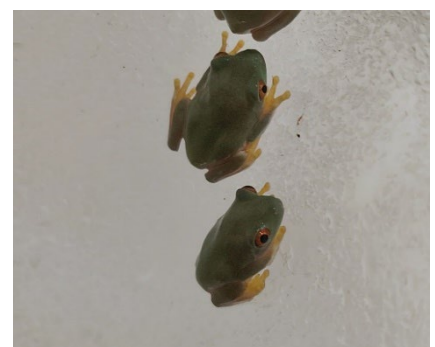

## AQUARIUM×ART átoa アトアで生まれたアカメアマガエルを展示します！

AQUARIUM×ART átoa（神戸市中央区）では、展示水槽内で生まれたアカメアマガエルの幼体を展示します。

アカメアマガエルは、その名の通りに赤い目と、体側の青や黄色の鮮やかな体色が特徴的な樹上性のカエルです。アトアでは昨年の6月ごろにはじめての産卵が確認され、続いて今年4月中旬に2度目の産卵が確認されました。展示水槽内には同居魚がおり、オタマジャクシに十分に餌を与える事ができないため、前回同様バックヤードにて孵化したオタマジャクシを育てました。オタマジャクシは1番早い個体で5月中旬に後ろ足が生え、その10日後には前足が生えて上陸を始めました。

成体との餌サイズの違いなど、成体と同じ大きさに成長するまでは、常設水槽での同居展示が難しいため、今回は特別水槽を設置し順調に成長している幼体を期間限定で展示致します。成体との大きさの違いと少しずつ成長していく様子をぜひご覧ください。

1. 展示開始日時：2023年7月13日（木）
2. 展示場所：アトア2階 ELEMENTS
3. 観覧料：無料 ※átoa 入場料が必要です。
4. 展示生物：アカメアマガエル（幼体） 10個体

※展示期間は概ね1か月を予定していますが、生物の状態より予告なく展示を終了する場合がございます。予めご了承ください。

産卵時の様子

孵化したオタマジャクシ

変態終了時の幼体

## 【アカメアマガエルとは】

夜行性のカエルで、日中は葉の裏側などにぴったりと張り付き、四肢を折りたたむことで表面積を減らし乾燥を防いでいます。日が沈むと活動を開始し、主に昆虫などを食べています。多くのカエルは、水中に直接、卵を産みますがアカメアマガエルは水場の上に垂れ下がった葉の裏などに産卵します。