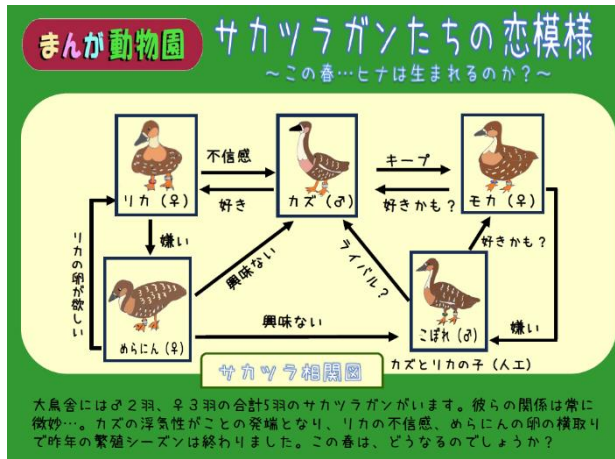

令和6年(2024年)1月29日(月)
 広島市安佐動物公園 管理課長：吉村
 担当：企画広報係 川田、逸見 ☎082-838-1111

まんが動物園 & 動物まんがクイズラリー

飼育係が描いた動物解説まんがを2月2日(金)から園内約30か所で掲示します。このまんがは、飼育係ならではの視点で動物の生態や日々の出来事について描かれており、入園者が動物について楽しく学ぶことができます。

また、このまんがを使ったクイズラリーを2月11日、18日、25日に開催します。

1 まんが動物園

- (1) 期間 令和6年2月2日(金)～28日(水)
- (2) 内容 飼育係が動物の不思議や飼育の日常などを取り上げて描いた動物解説まんがを園内約30か所に掲示します。

2 動物まんがクイズラリー

- (1) 実施日 令和6年2月11日(日)、18日(日)、25日(日)
- (2) 時間 9時～15時(参加受付は12:00まで)
- (3) 定員 各日先着1,000人
- (4) 内容 ラリー用紙を入退場門付近で配布し、まんが動物園を題材にした動物に関する問題3問に解答していただきます。その後入退場門付近特設テントへ提出していただきます。
- (5) 景品 特設テントで、参加者全員に景品を配布します。

作品例「ナックル歩行」

作品例「サカツラガンたちの恋模様」

開園時間 午前9時から午後4時30分まで(ただし、入園は午後4時まで)
入園料 大人510円、65歳以上(適用には公的証明書が必要)・小人(高校生及び18歳未満)170円
 ※乳幼児、小・中学生は無料

休園日 毎週木曜日(ただし、祝日の場合は開園)

「動物公園 冬まつり」令和5年12月2日(土)～令和6年2月28日(水)の土日祝にイベント開催!