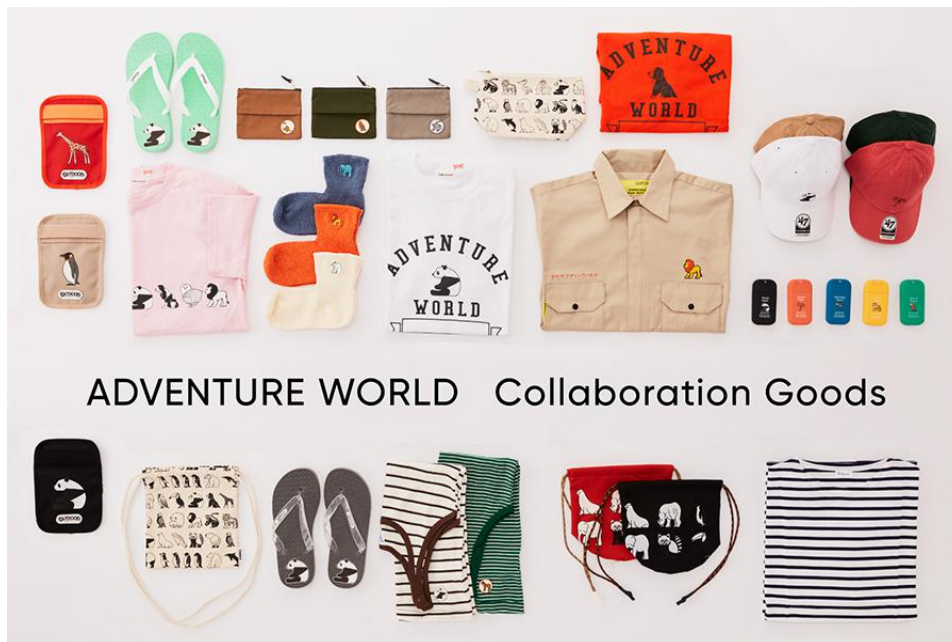

**POP-UP STORE 限定販売中の
動物イラストを使用したアパレルブランドとのコラボグッズを
アドベンチャーワールド公式オンラインショップで販売スタート！**

2023年9月1日（金）～

ADVENTURE WORLD Collaboration Goods

アドベンチャーワールド（和歌山県白浜町）では、パークの動物イラストを使用した11ブランドとのコラボグッズを2022年5月より「POP-UP STORE」限定で販売中です。この度、アドベンチャーワールド公式オンラインショップでの販売を2023年9月1日（金）より開始することが決まりました！パークで販売しているぬいぐるみや日用品、雑貨などのアドベンチャーワールドオリジナルグッズと合わせてご購入いただけます。オンラインショップへのご来店をお待ちしております！

■**開始日時** 2023年9月1日（金） 午前11時00分より販売開始

特設サイト <https://www.ec-aws.com/shop/pages/collaboration-goods.aspx>

<コラボブランド一覧>（50音順）

OUTDOOR PRODUCTS/ORCIVAL/STANDARD SUPPLY/TEMBEA/HAAN/47/

YOUNG&OLSEN The DRYGOODS STORE/UNIVERSAL OVERALL/rasox/Locals/Robert P.miller（全11ブランド）